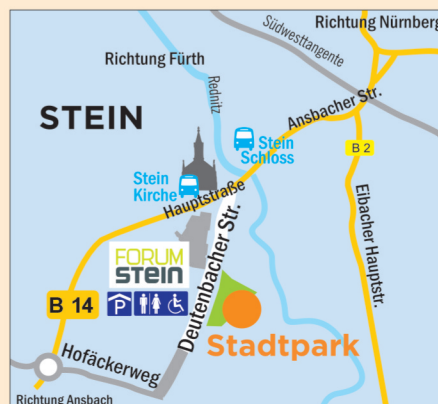

EINLADUNG ZU EINEM MUSIKALISCHEN SPAZIERGANG

Der Stadtpark klingt

14. Juni 2026

Steiner Stadtpark

**Eintritt
frei**

**Live-Musik
von 14.00 –
18.00 Uhr**

Am Sonntag, den 14. Juni 2026 von 14.00 – 18.00 Uhr laden wir Sie zu einem musikalischen Spaziergang in den Steiner Stadtpark ein. Verweilen Sie an verschiedenen Stationen und lauschen Sie den vielfältigen Musikdarbietungen der unterschiedlichen Künstler. Die Musiker haben halbstündige Konzerte vorbereitet, die sie mehrmals darbieten werden, so dass ein abwechslungsreicher Nachmittag garantiert ist. Viele Interpreten aus den letzten Jahren haben sich erneut angemeldet, doch auch neue Künstler nutzen die Chance sich zu präsentieren. Auch für unsere kleinen Gäste ist etwas geboten. Unter Anleitung der Mitarbeiter des Jugendhauses Stein können Kinder den ganzen Nachmittag malen und tolle Spiele ausprobieren. Freuen Sie sich auf ein buntes Programm mit folgenden Darbietungen:

Zu Fuß, mit dem Auto oder den öffentlichen Verkehrsmitteln in den Steiner Stadtpark:

Ab Bus- & U-Bahnhof Röthenbach Linie 63/64 bis Haltestelle Stein Kirche. Ab Fürth oder Eibach mit der Linie 67 bis Stein Schloss, umsteigen Richtung Stein bis Stein Kirche. Dann zu Fuß links in die Deutenbacher Straße und dieser folgen bis zum Stadtpark (schräg ggü. FORUM).