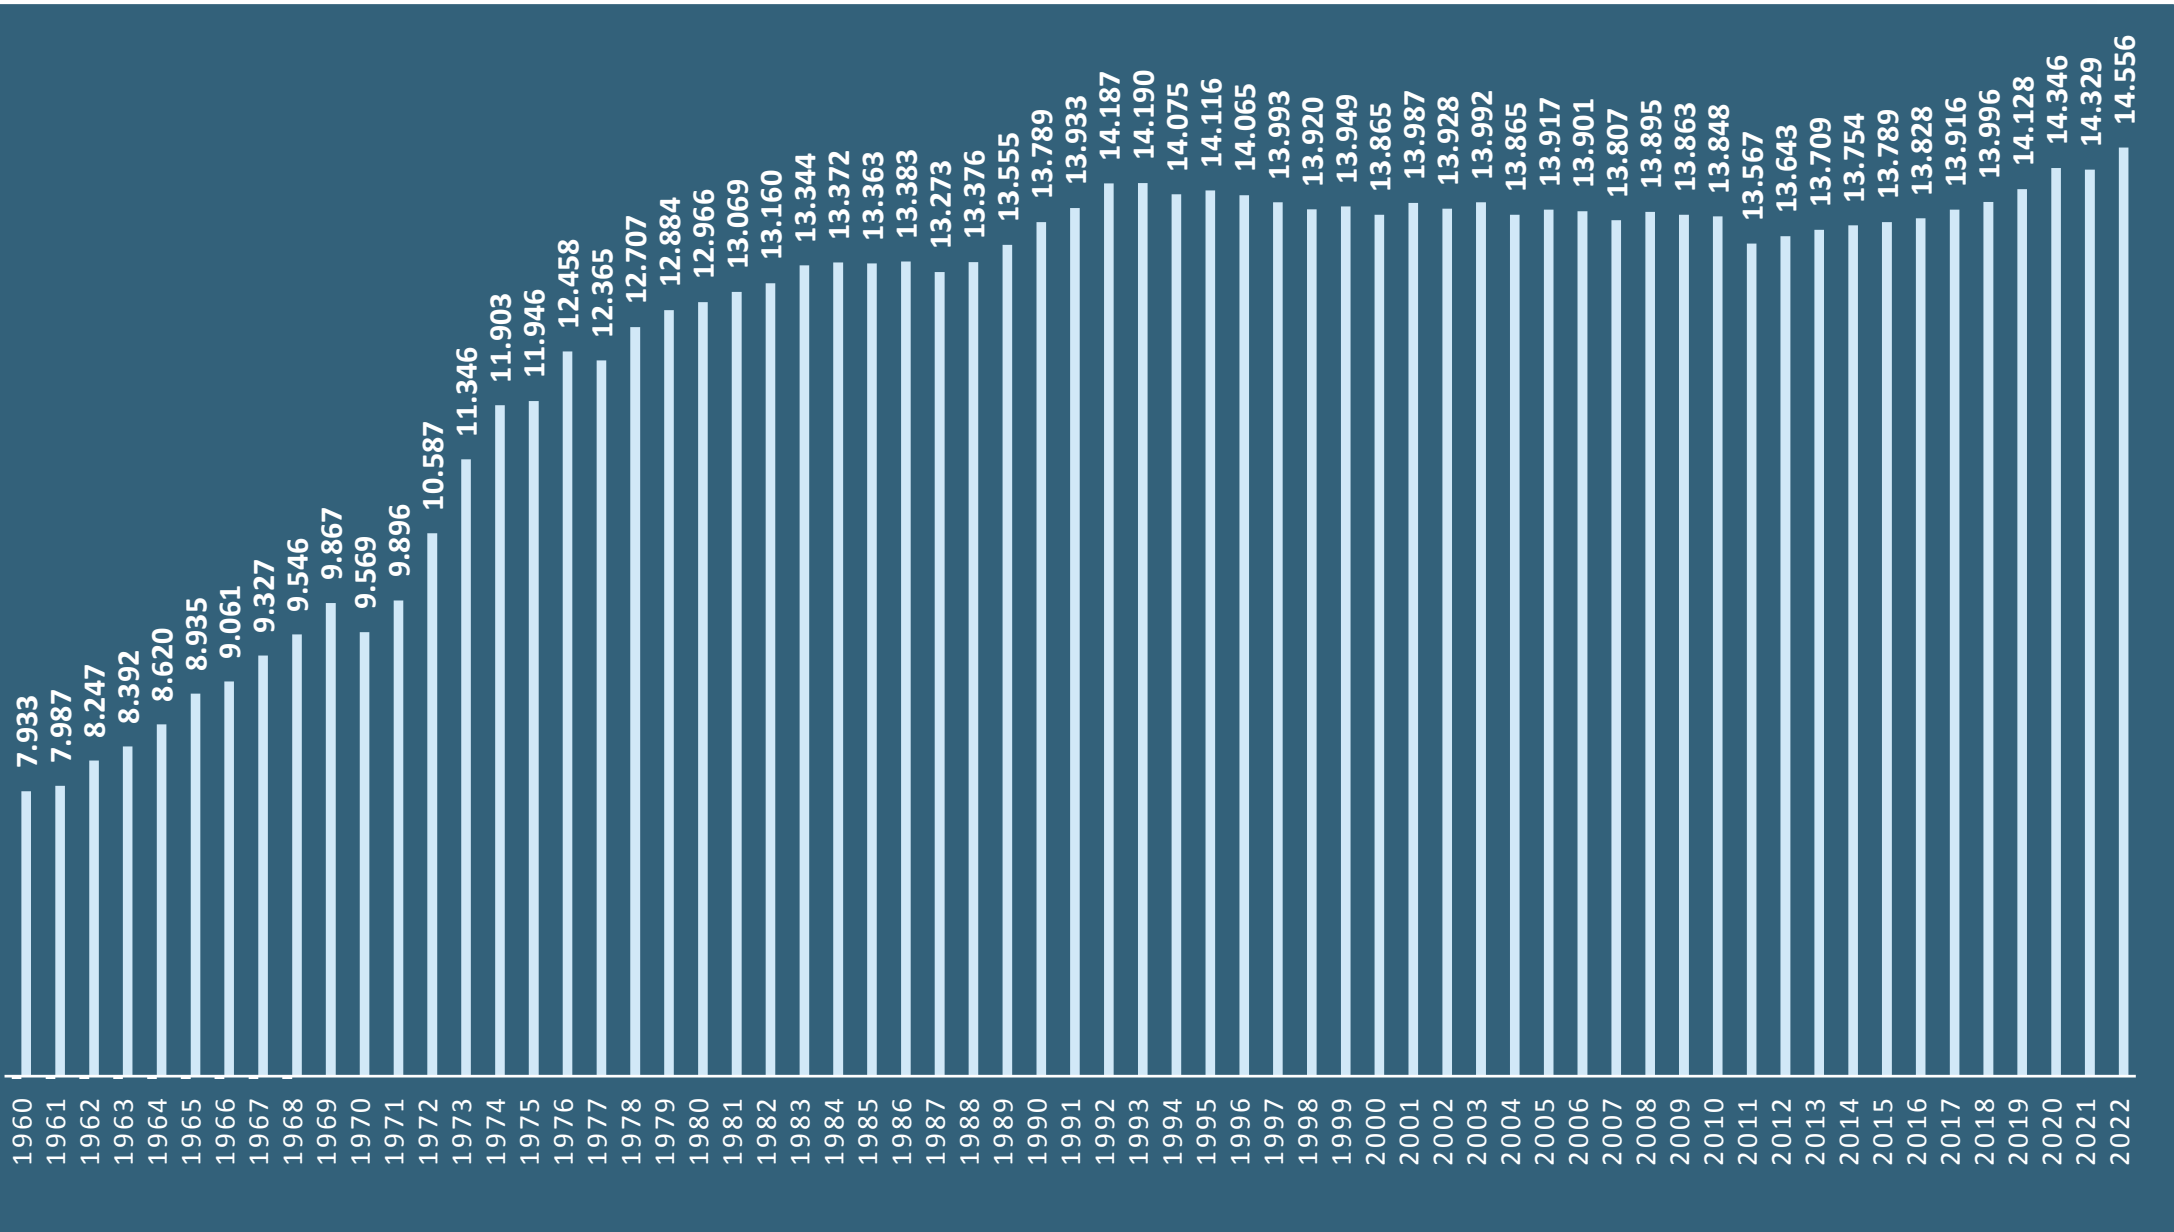

Einwohner der Stadt Stein ab 1960

Jahr	Einwohner
1960	7.933
1961	7.987
1962	8.247
1963	8.392
1964	8.620
1965	8.935
1966	9.061
1967	9.327
1968	9.546
1969	9.867
1970	9.569
1971	9.896
1972	10.587
1973	11.346
1974	11.903
1975	11.946
1976	12.458
1977	12.365
1978	12.707
1979	12.884

Jahr	Einwohner
1980	12.966
1981	13.069
1982	13.160
1983	13.344
1984	13.372
1985	13.363
1986	13.383
1987	13.273
1988	13.376
1989	13.555
1990	13.789
1991	13.933
1992	14.187
1993	14.190
1994	14.075
1995	14.116
1996	14.065
1997	13.993
1998	13.920
1999	13.949

Jahr	Einwohner
2000	13.865
2001	13.987
2002	13.928
2003	13.992
2004	13.865
2005	13.917
2006	13.901
2007	13.807
2008	13.895
2009	13.863
2010	13.848
2011	13.567
2012	13.643
2013	13.709
2014	13.754
2015	13.789
2016	13.828
2017	13.916
2018	13.996
2019	14.128

Jahr	Einwohner
2020	14.346
2021	14.329
2022	14.556

Einwohner der Stadt Stein ab 1960

Quelle: Bayerisches Landesamt für Statistik, Fürth 2023