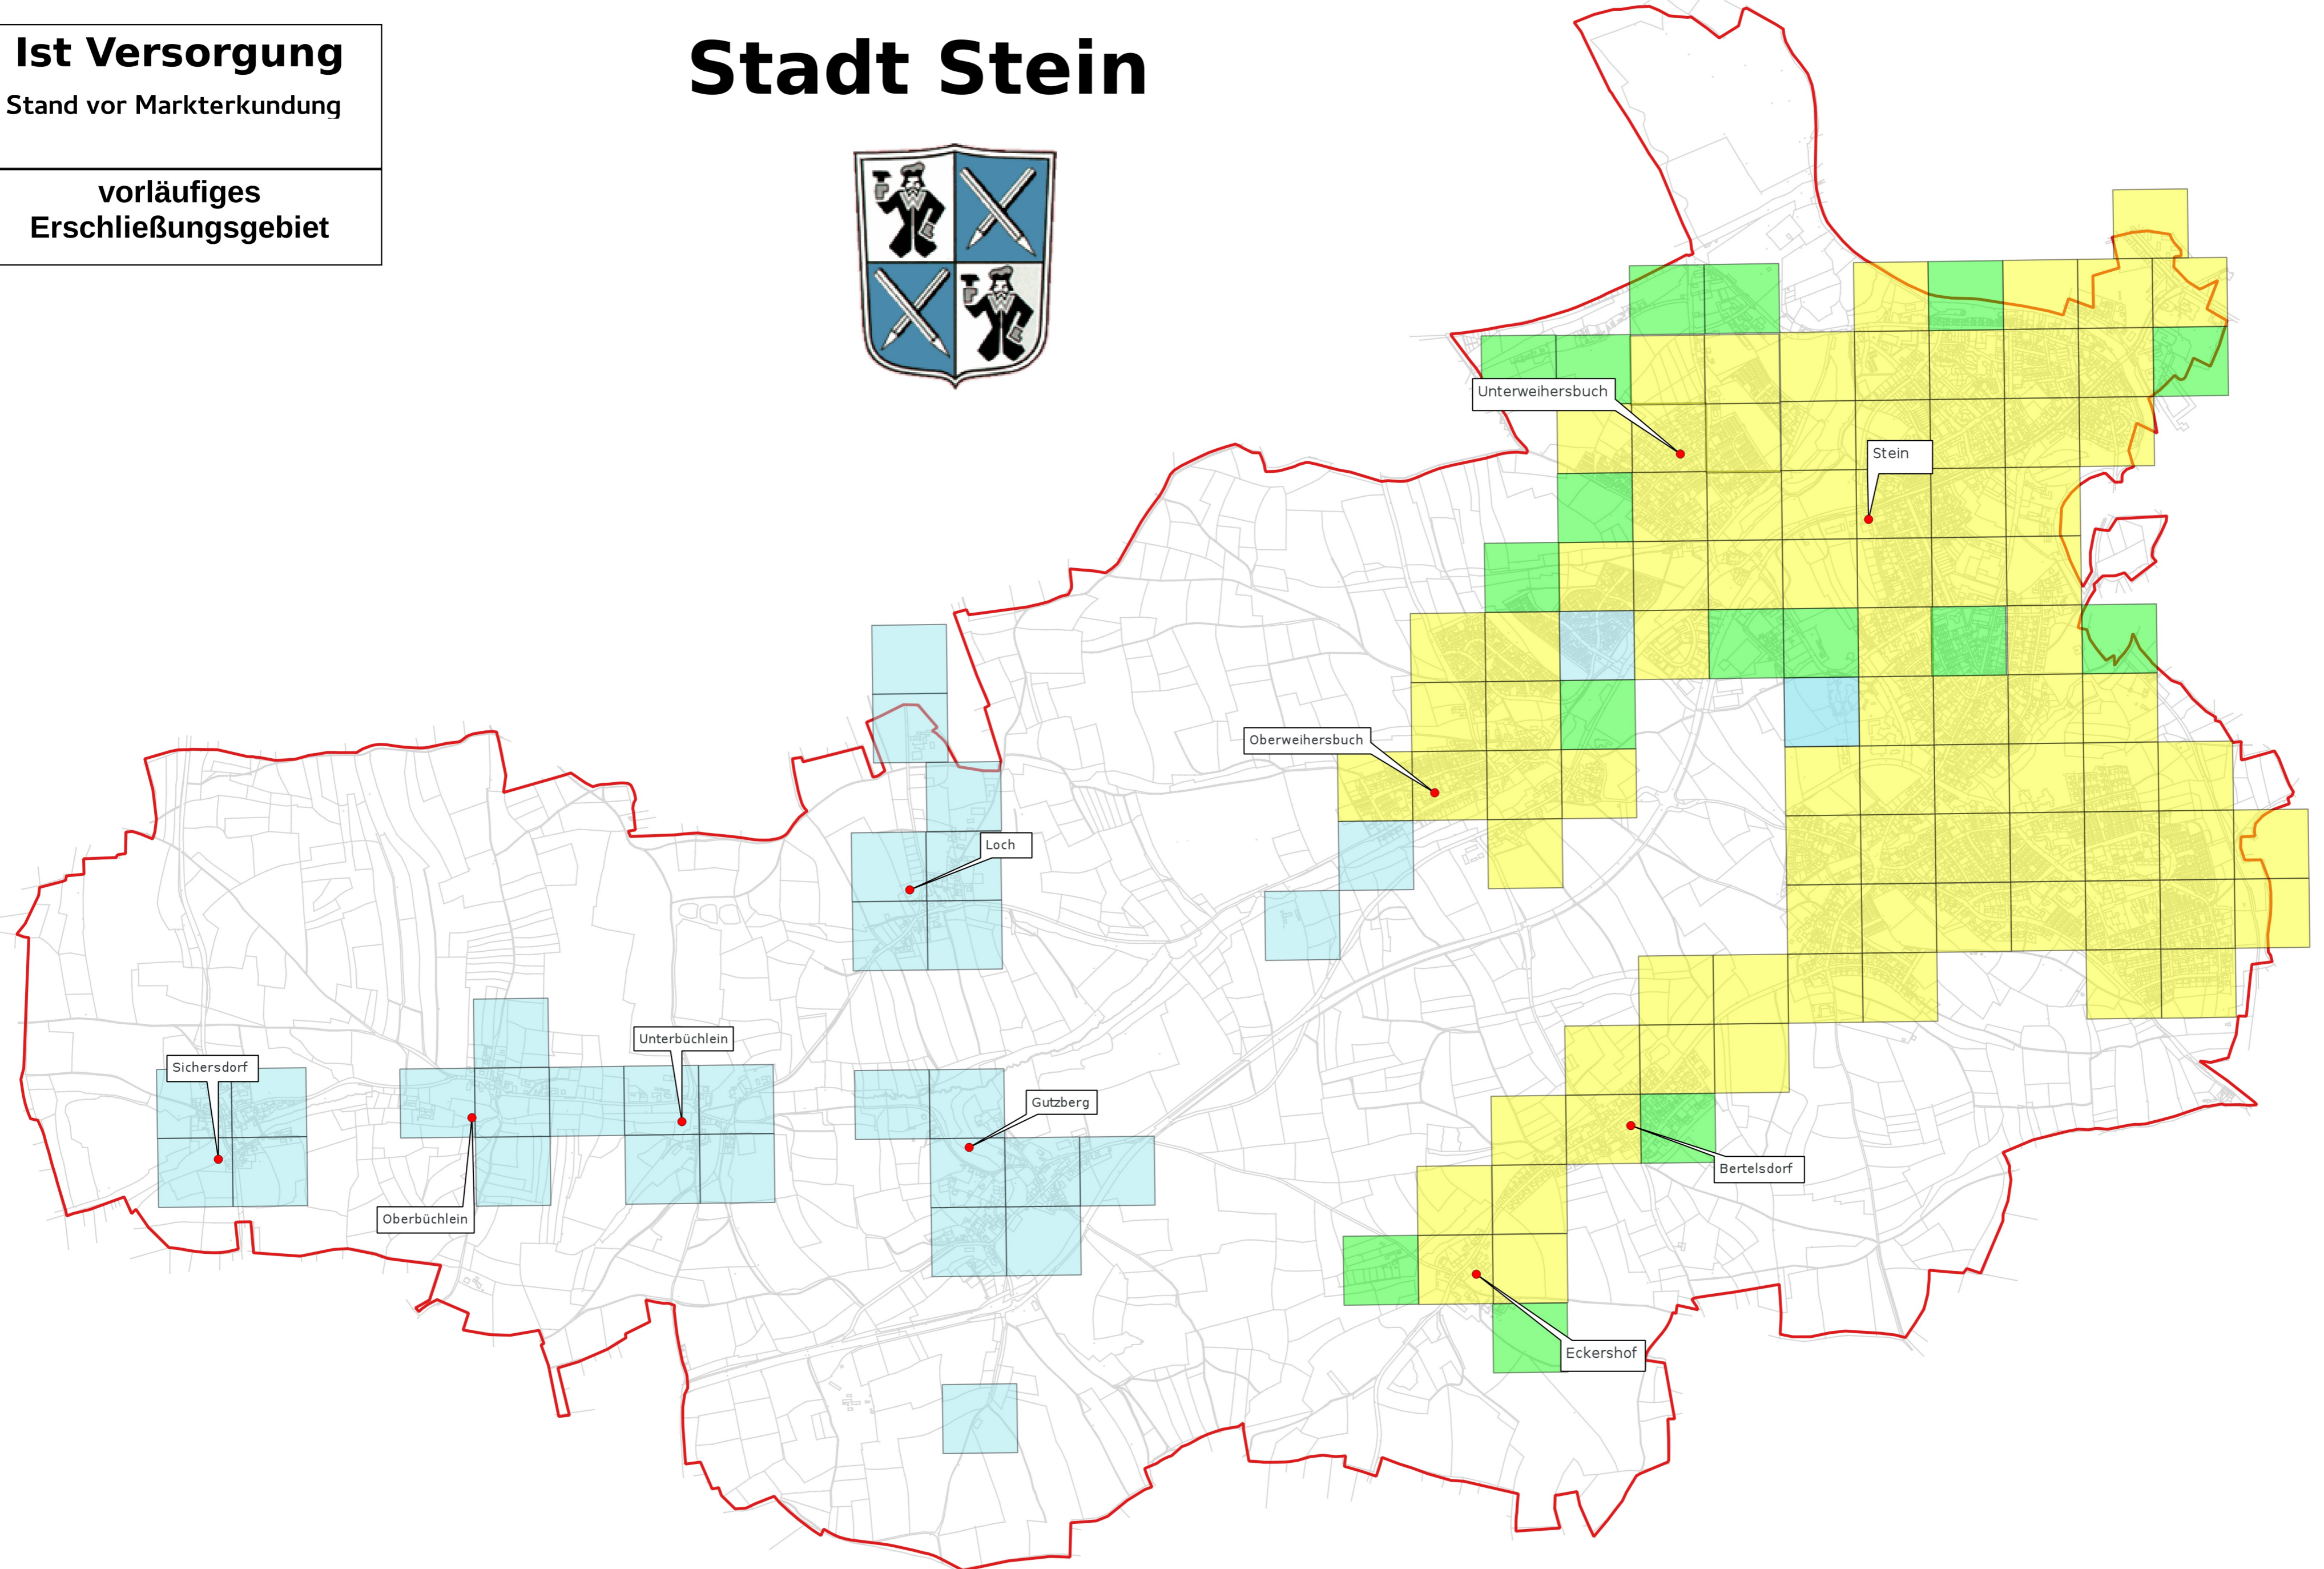

Ist Versorgung

Stand vor Markterkundung

vorläufiges
Erschließungsgebiet

Stadt Stein

Legende

- ist Versorgung bis 15 Mbit/s Download und bis 1 Mbit/s Upload
- ist Versorgung >15 Mbit/s Down load und 1 Mbit/s Upload
- ist Versorgung >=30 Mbit/s Download und 2 Mbit/s Upload, kein weißer NGA Fleck
- vorläufiges Erschließungsgebiet